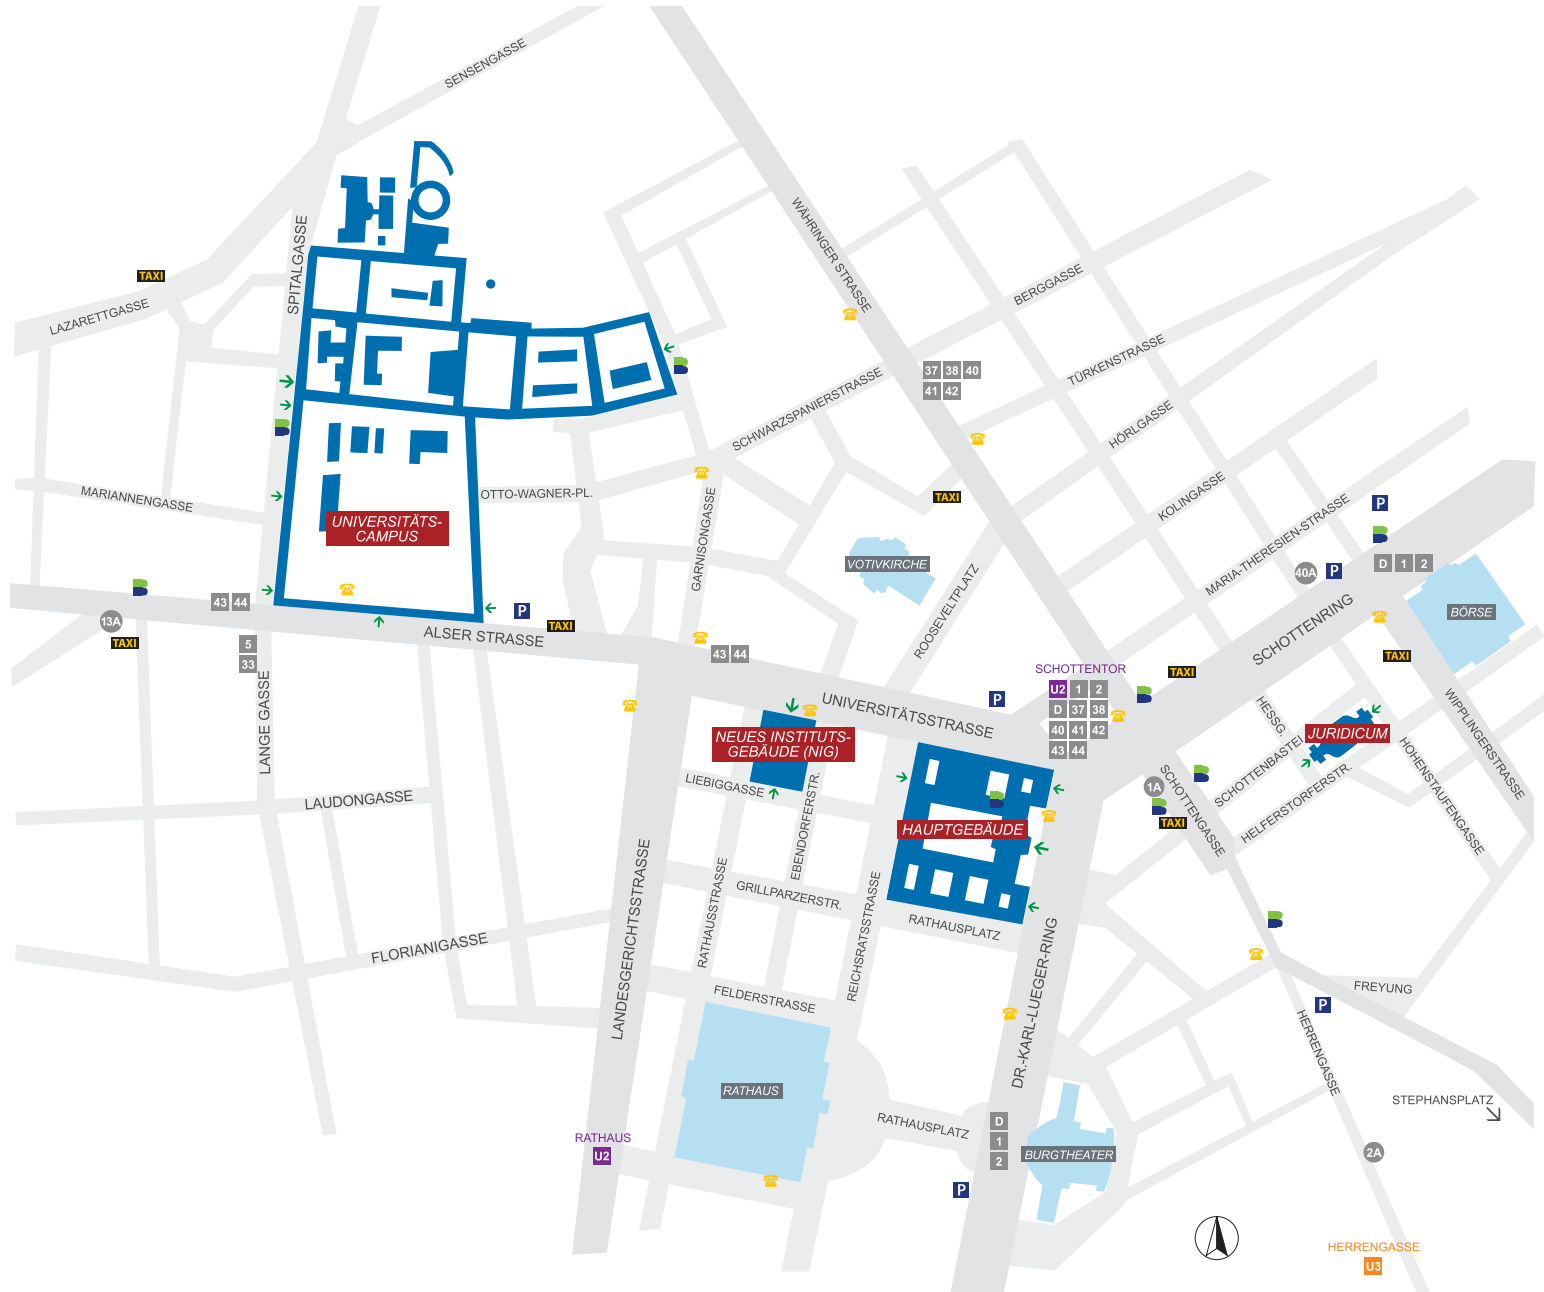

UMGEBUNGSPLAN • AREA MAP

universität
wien

Hauptgebäude
Juridicum
Neues Institutsgebäude
Universitätscampus

 **Universitäts-Gebäude**
University Location

 **Sehenswürdigkeit**
Sight

 **Eingang**
Entrance

 **U-Bahn**
Underground

 **Straßenbahn**
Tram

 **Autobus**
Bus

 **Taxi**
Taxi stand

 **Bankomat**
ATM/Cash Dispenser

 **Parkgarage**
Parking garage

 **Telefonzelle**
Telephone booth